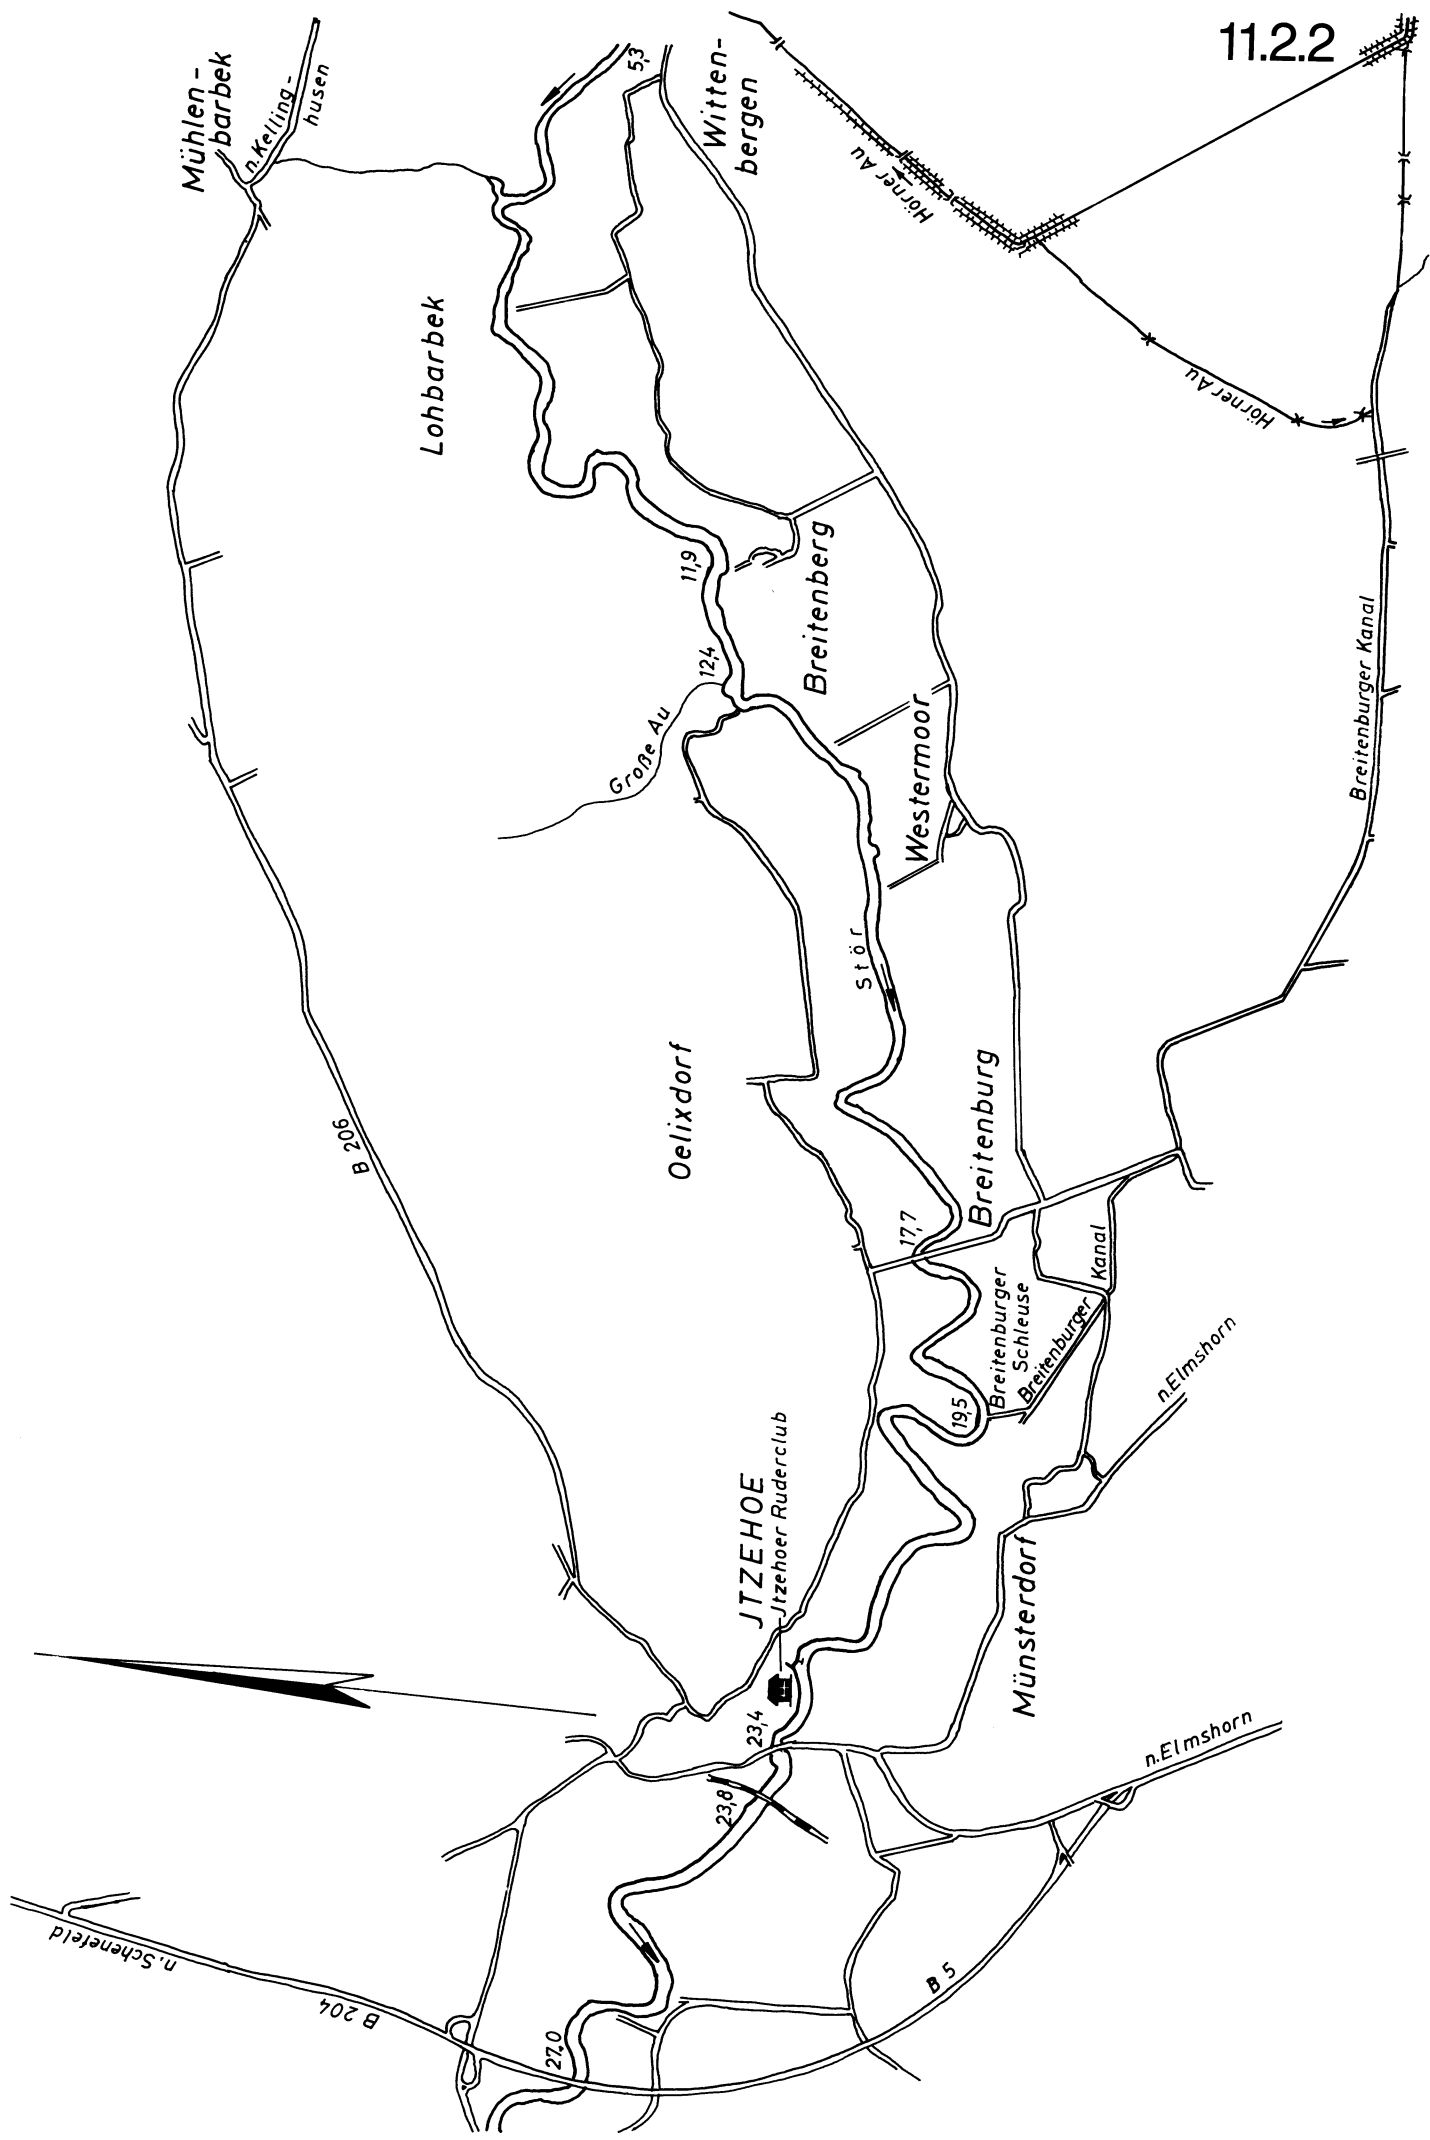

Mit Zweiern ab Willenscharen oder ab Wrist (auf der Bramau) möglich !

Mühlen-
barbek
n. Kelling-
husen

Lohbarbek

Witten-
bergen

Breitenberg

Westermoor

Oelixdorf

Breitenburg

Münsterdorf

JTZEHOE
Jtzehoer Ruderclub

Breitenburger
Schleuse

Breitenburger
Kanal

n. Elmshorn

n. Elmshorn

B 206

B 204

B 5

270

238

234

177

195

119

124

Große Au

Stör

Breitenburger Kanal

Hörner Au

Hörner Au

n. Schenefeld

Wilster Au-Verbindung zum N-O-Kanal